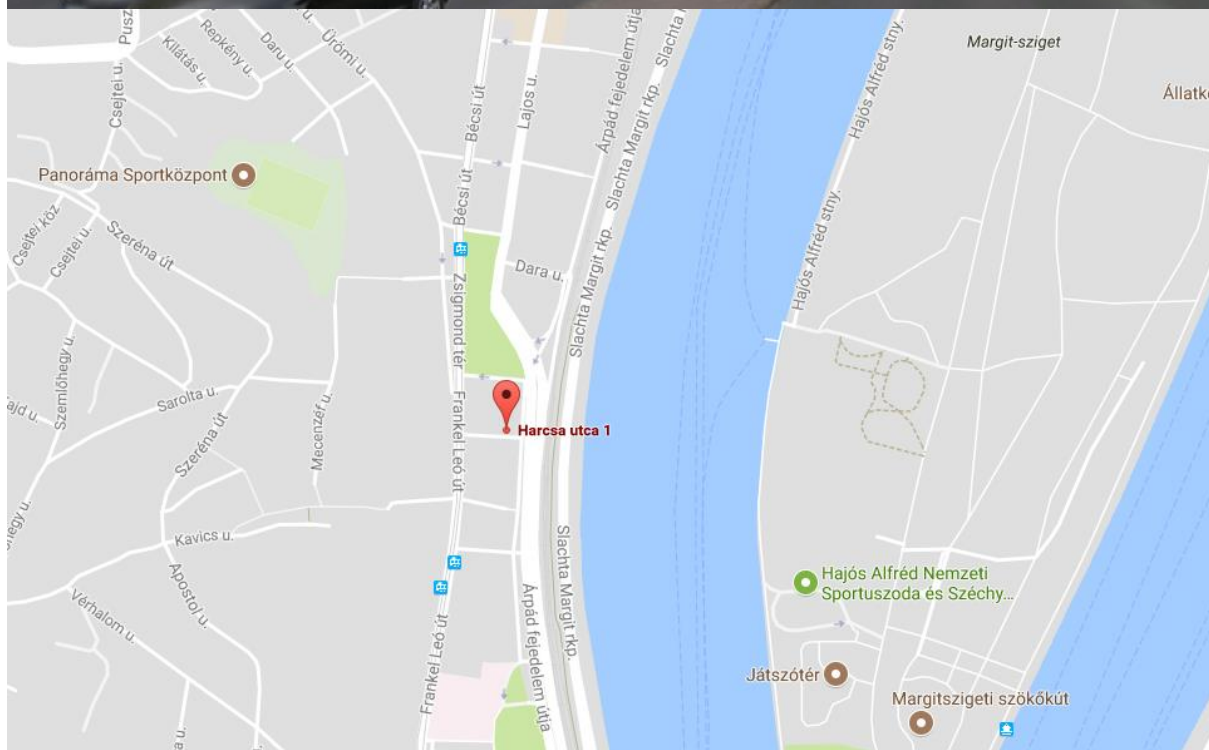

II. Harcsa u. 1. Flórián tér felé bal oldalon (BP 02 001)

Helyszín:

II. Harcsa u. 1. Flórián tér felé bal oldalon

Méret

5,6 m x 16,5 m = 92,4 m²