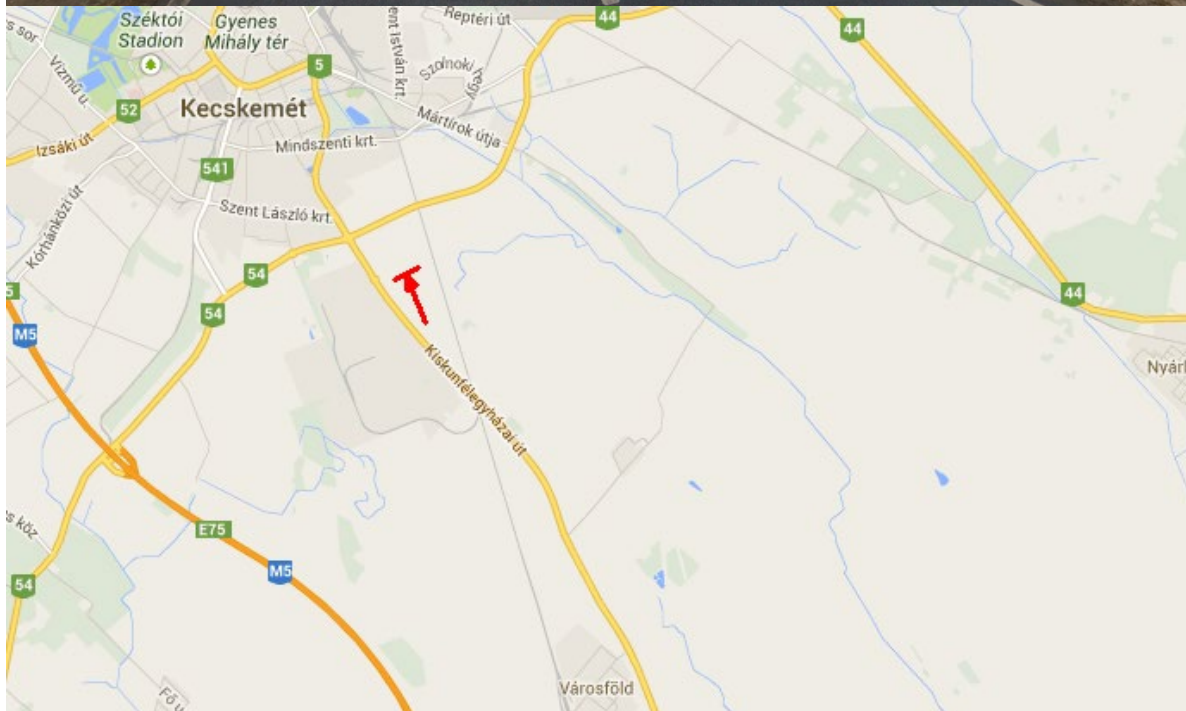

**5-ös út 91,7 km, Szeged felől, Kecskemét előtt,
Mercedes körforgalomnál, jobb oldalon,
(E BK 5004)**

Helyszín:

5-ös út 91, km, Szeged felől, Kecskemét, 44-es és 54-es út előtt, Mercedes körforgalomnál.

Méret

10 m x 5 m = 50 m²